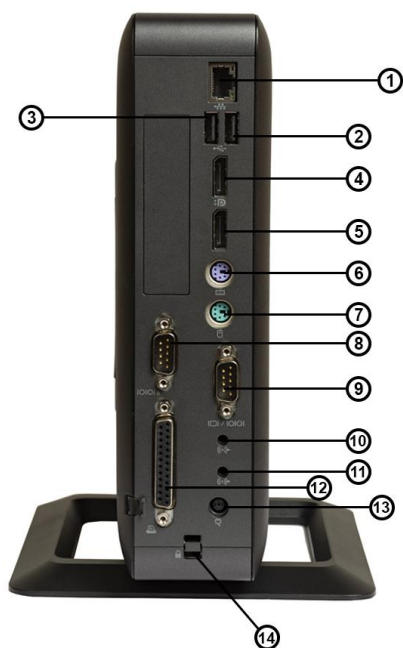

تلفن: ۰۵۱۳-۸۷۶ ۴۱ ۴۷

تصاویر :

www.
mini Computer.ir
 ۰۲۱-۴۱۴۲۵۰۰۰
 ۰۹۳۶ ۷۴۲ ۸۹۸۰

جلو دستگاه:

- ۱- دکمه خاموش / روشن دستگاه
- ۲- پورت USB 2.0
- ۳- پورت USB 2.0
- ۴- پورت USB 3.0
- ۵- پورت USB 3.0
- ۶- پورت ورودی صدا (میکروفن)
- ۷- پورت خروجی صدا (اسپیکر)

پشت دستگاه:

- ۱- پورت شبکه RJ-45
- ۲- پورت USB 2.0
- ۳- پورت USB 2.0
- ۴- خروجی تصویر Display Port 1.2
- ۵- خروجی تصویر Display Port 1.2
- ۶- پورت PS2 جهت اتصال کیبورد
- ۷- پورت PS2 جهت اتصال ماوس
- ۸- پورت COM
- ۹- پورت COM
- ۱۰- پورت ورودی صدا (میکروفن)
- ۱۱- پورت خروجی صدا (اسپیکر)
- ۱۲- پورت سریال (Parallel Port)
- ۱۳- محل اتصال کابل برق دستگاه
- ۱۴- محل قفل کابل دستگاه

قابلیت‌های عمومی: ➤

- انعطاف پذیری در تغییر کاربری از زیرو کلاینت به تین کلاینت از طریق برگردانی ایمیج ویندوز و بالعکس
- بدون فن بدون صدا کارکرد ۲۴ ساعته ۷ روز هفته
- پشتیبانی از ۳ مانیتور همزمان و کلیه وسایل جانبی: پرینتر اسکنر بارکدخوان و فلش یو اس بی و (پورت PCI برای گرافیک مجزا)
- کیفیت تصویر کم نظیر اولترا اچ دی
- اجرای ویندوز در ۷ ثانیه بکمک هارد های پرسرعت SSD
- کوچک و قابل اتصال به پشت مانیتور و استقرار روی میز
- مجهز به شبکه سیمی ۱۰۰۰ و پورت USB 3.0
- بدنه فلزی مستحکم با روکش پلاستیکی متالیک جهت زیبایی بیشتر
- مجهز به ویندوز ۷ اورجینال نسخه فشرده و حرفه ایی